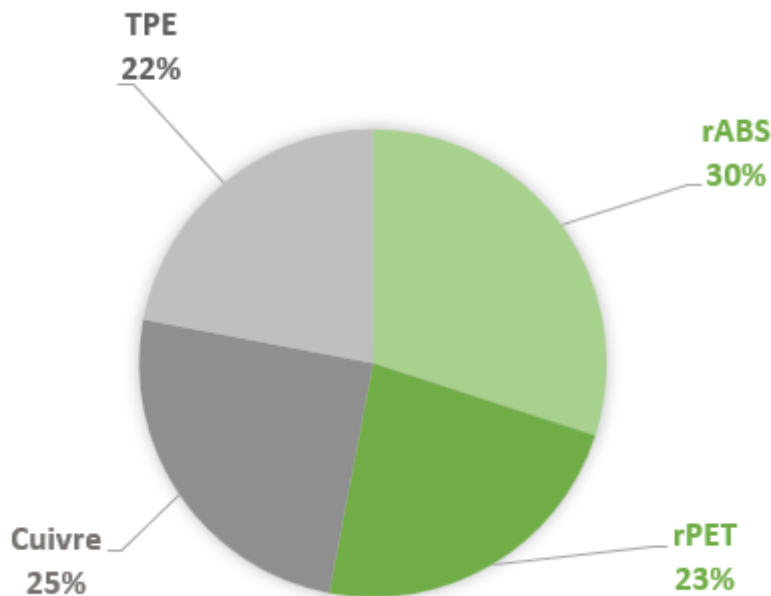

C33 - Double type C cable 60W

Critères	Details	Score
Matériaux éco-responsables	26-50%	4
Certification environnementale	GRS	5
Eco-transport par train	6,5x moins polluant que le bateau, 25x moins que l'avion	5
Audit social	BSCI	4
Pays d'origine	Chine	0
Fin de vie	Recyclable à 50%	4
Marquage éco-responsable	Gravure laser	5
Packaging recyclé	Etui en TPU et carton recyclé	5